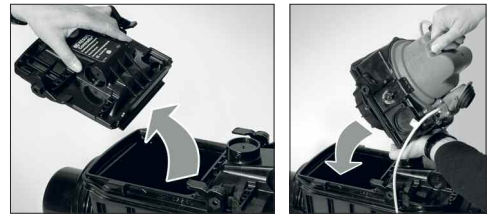

Merkmale

Altes Sortiment

- Verriegelung von Grundkörper und Deckel mit Messingmutter

- Ein Deckel

- Schwarze Klappen

- Angespritzte Stutzen

Neues Sortiment

- Verriegelung von Grundkörper und Deckel mit Kunststoffhebeln

- Zwei Deckel

- Rote Klappen

- Abnehmbare Muffen und Spitzende

Rückstau-
verschlüsse

1

Hybrid-
Hebeanlagen

2

Hebeanlagen