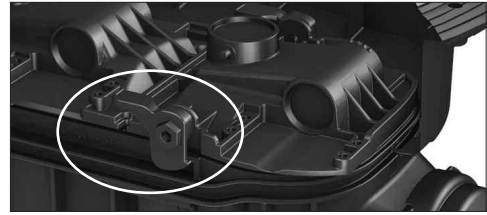

Merkmale

Altes Sortiment

- Verriegelung von Grundkörper und Deckel mit Messingmutter

- Ein Deckel

- Schwarze Klappen

- Angespritzte Stutzen

Neues Sortiment

- Verriegelung von Grundkörper und Deckel mit Kunststoffhebeln

- Zwei Deckel

- Rote Klappen

- Abnehmbare Muffen und Spitzende

Rückstau-
verschlüsse

1

Hybrid-
Hebeanlagen

2

Hebeanlagen