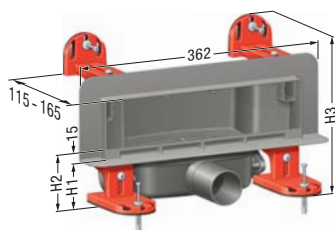

Caniveau mural Scada**Grille****Grille Scada, invisible**

avec cadre en acier inoxydable **AISI 304**, 296 x 61 mm, pour carreau jusqu'à 10 mm, peut être recouvert de carrelage mural jusqu'à 10 mm d'épaisseur
Réf. # **48 011**

Tamis à cheveux

en polymère
Réf. # **48 800**

**Plaque en pente**

avec pentes intégrées sur 3 côtés
900 x 900 x 80 mm (L x B x H)
Réf. # **48 051**
1200 x 1200 x 85 mm (L x B x H)
Réf. # **48 052**

Plaque de finition

pour pose avec cloison rapportée, y compris colle de montage
 Hauteur 300 mm
 Largeur 623 mm
Réf. # **48 063**

Kit d'étanchéité

comprenant mortier-colle, enduit et bande d'étanchéité
Réf. # **48 062**

Corps de base**Corps de base en ABS**