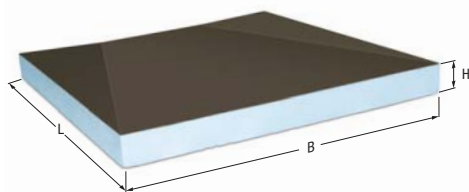

Caniveau mural Scada**Grille****Grille Scada, invisible**

avec cadre en acier inoxydable **AISI 304**, 296 x 61 mm, pour carreau jusqu'à 10 mm, peut être recouvert de carrelage mural jusqu'à 10 mm d'épaisseur
Réf. # **48 011**

Grille Scada

en acier inoxydable **AISI 304**, 312 x 74 mm, pour carreau jusqu'à 10 mm
Réf. # **48 012**

Grille Scada, Wave

312 x 74 mm, pour carreau jusqu'à 10 mm
Réf. # **48 013**

Grille Scada

en acier inoxydable **AISI 304**, 296 x 67 mm, pour carreau jusqu'à 17 mm
Réf. # **48 014**

Tamis à cheveux

en polymère
Réf. # **48 800**

**Plaque en pente**

avec pentes intégrées sur 3 côtés
900 x 900 x 80 mm (L x B x H)
Réf. # **48 051**
1200 x 1200 x 85 mm (L x B x H)
Réf. # **48 052**

Plaque de finition