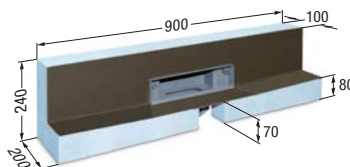

Caniveau mural Scada**Grille****Grille Scada, invisible**

avec cadre en acier inoxydable **AISI 304**, 296 x 61 mm, pour carreau jusqu'à 10 mm, peut être recouvert de carrelage mural jusqu'à 10 mm d'épaisseur
Réf. # **48 011**

Tamis à cheveux

en polymère
Réf. # **48 800**

**Plaque en pente**

avec pentes intégrées sur 3 côtés
900 x 900 x 80 mm (L x B x H)
Réf. # **48 051**
1200 x 1200 x 85 mm (L x B x H)
Réf. # **48 052**

Plaque de finition

pour pose avec cloison rapportée, y compris colle de montage
 Hauteur 300 mm
 Largeur 623 mm
Réf. # **48 063**

Kit d'étanchéité

comprenant mortier-colle, enduit et bande d'étanchéité
Réf. # **48 062**

Corps de base**Corps de base en ABS**