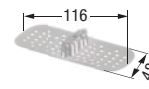

Accessoires

Éclairage DEL

Couleur rouge Réf. # **48 015**
Couleur vert Réf. # **48 016**
Couleur bleue Réf. # **48 017**
Couleur RVB Réf. # **48 018**

Multistop

comme dispositif anti odeurs, anti mousse, anti rongeurs et parasites
Réf. # **48 400**

Tamis à cheveux

en polymère
Réf. # **48 800**