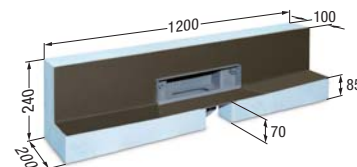

Caniveau mural Scada**Grille****Grille Scada, invisible**

avec cadre en acier inoxydable **AISI 304**, 296 x 61 mm, pour carreau jusqu'à 10 mm, peut être recouvert de carrelage mural jusqu'à 10 mm d'épaisseur
Réf. # **48 011**

Tamis à cheveux

en polymère
Réf. # **48 800**

**Plaque en pente**

avec pentes intégrées sur 3 côtés
900 x 900 x 80 mm (L x B x H)
Réf. # **48 051**
1200 x 1200 x 85 mm (L x B x H)
Réf. # **48 052**

Plaque de finition

pour pose avec cloison rapportée, y compris colle de montage
 Hauteur 300 mm
 Largeur 623 mm
Réf. # **48 063**

Kit d'étanchéité

comprenant mortier-colle, enduit et bande d'étanchéité
Réf. # **48 062**

Corps de base**Corps de base en ABS**