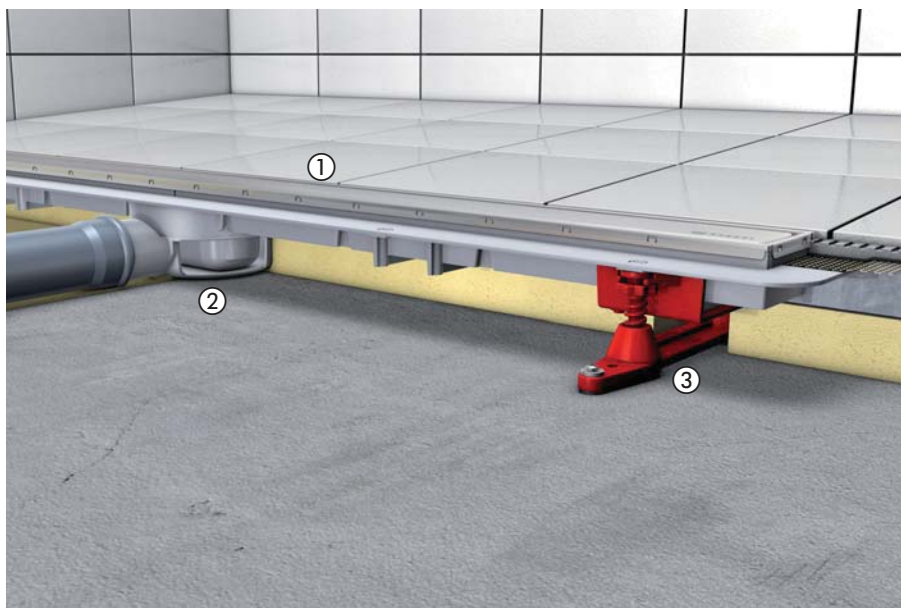

Linearis Compact

Illustration et dessin avec dimensions	Description du produit	Longueur	Réf. #
<p>Profondeur d'installation seulement 80 mm</p>  <p>Longueurs de caniveau de 300 - 650 mm</p>	<p>Caniveau de douche Linearis Compact</p> <p>Avec corps en ABS, Ø 50, sortie latérale</p> <p>Avec dispositif anti-odeur amovible, garde d'eau 22 mm</p> <p><input type="checkbox"/> avec couvercle et cadre en acier inoxydable AISI 304 (peut être retourné et carrelé), classe K 3, avec ouverture d'évacuation des eaux d'infiltration.</p>	<p>1</p> <p>300 mm 450 mm 550 mm 650 mm 750 mm 850 mm 950 mm 1050 mm 1150 mm</p>	<p>45 600.59F 45 600.60F 45 600.61F 45 600.62F 45 600.63F 45 600.64F 45 600.65F 45 600.66F 45 600.67F</p>
 <p>Longueurs de caniveau de 750 - 1150 mm</p>	<p>1 Avec natte d'étanchéité selon EN 1253-1</p> <p>2 Avec natte d'étanchéité fournie collée et posée à l'usine selon EN 1253-1</p>	<p>2</p> <p>Disponible à partir de juillet 2018:</p> <p>300 mm 450 mm 550 mm 650 mm 750 mm 850 mm 950 mm 1050 mm 1150 mm</p>	<p>45 600.59FM 45 600.60FM 45 600.61FM 45 600.62FM 45 600.63FM 45 600.64FM 45 600.65FM 45 600.66FM 45 600.67FM</p>
<p>NOUVEAUTÉ</p> <p>Natte d'étanchéité fournie, en option et sur demande possibilité de collage directement à l'usine</p> 	<p>Débit</p> <p>0,5 l/sec sans hauteur d'eau</p> <p>0,6 l/sec avec une hauteur d'eau de 10 mm</p>		

Exemple d'installation *Linearis Compact*

① Couvercle
② Corps de base
③ Pieds de montage

Le caniveau *Linearis Compact* offre un design élégant et laisse le choix de la finition soit une version en inox soit un design discret en retournant la grille et en la carrelant. Les caniveaux sont prêts à installer grâce à leur corps de base soudé, incluant un dispositif anti-odeur et une sortie Ø 50. *Linearis Compact* peut être installé du côté pièce ou du côté mur de la douche. Les supports d'installation flexibles peuvent être raccourcis pour une installation du côté du mur.