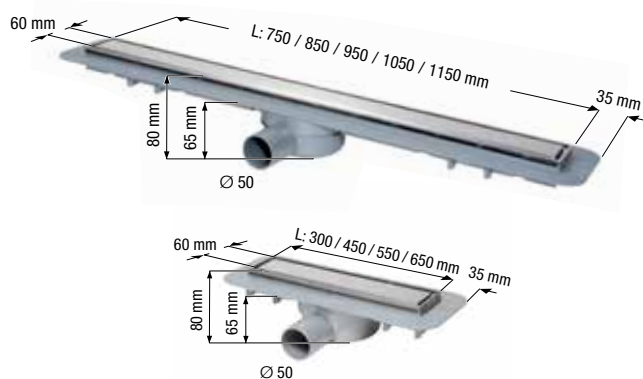

Canalette per doccia complete KESSEL *Linearis Comfort*

Canaletta per doccia completa *Linearis Comfort*

Margine in acciaio inossidabile ribaltabile e piastrellabile con corpo dello scarico per stanze da bagno, scarico laterale Ø 50, con chiusura antiodori, altezza acqua di tenuta 22 mm

① **Con manicotto ermetico già montato**, dopo EN1253-1
Portata 1,0 l/sec senza ristagno, 1,1 l/sec con ristagno di 10 mm

| | 750 mm | 850 mm | 950 mm | 1050 mm | 1150 mm |
|-------------|-------------------|-------------------|-------------------|-------------------|-------------------|
| ① Cod. art. | 45 600.83M | 45 600.84M | 45 600.85M | 45 600.86M | 45 600.87M |

Canalette per doccia complete KESSEL *Linearis Compact*

Canaletta per doccia completa *Linearis Compact*

Margine in acciaio inossidabile ribaltabile e piastrellabile con corpo dello scarico per stanze da bagno, scarico laterale Ø 50, con chiusura antiodori, altezza acqua di tenuta 22 mm