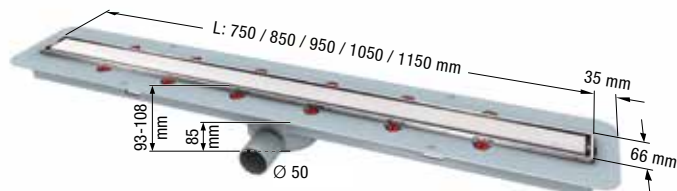

Canalette per doccia complete KESSEL *Linearis Comfort*

Canaletta per doccia completa *Linearis Comfort*

Margine in acciaio inossidabile ribaltabile e piastrellabile con corpo dello scarico per stanze da bagno, scarico laterale Ø 50, con chiusura antiodori, altezza acqua di tenuta 22 mm

① **Con manicotto ermetico già montato**, dopo EN1253-1
Portata 1,0 l/sec senza ristagno, 1,1 l/sec con ristagno di 10 mm

| | 750 mm | 850 mm | 950 mm | 1050 mm | 1150 mm |
|-------------|-------------------|-------------------|-------------------|-------------------|-------------------|
| ① Cod. art. | 45 600.83M | 45 600.84M | 45 600.85M | 45 600.86M | 45 600.87M |

Canalette per doccia complete KESSEL *Linearis Compact*

Canaletta per doccia completa *Linearis Compact*

Margine in acciaio inossidabile ribaltabile e piastrellabile con corpo dello scarico per stanze da bagno, scarico laterale Ø 50, con chiusura antiodori, altezza acqua di tenuta 22 mm

① **Con manicotto ermetico già montato**, dopo EN1253-1
② **Con manicotto ermetico in allegato**, dopo EN1253-1
Portata 0,5 l/sec senza ristagno, 0,6 l/sec con ristagno di 10 mm

| | 300 mm | 450 mm | 550 mm | 650 mm | 750 mm |
|-------------|-------------------|-------------------|-------------------|-------------------|-------------------|
| ① Cod. art. | 45 600.59M | 45 600.60M | 45 600.61M | 45 600.62M | 45 600.63M |
| ② Cod. art. | 45 600.59 | 45 600.60 | 45 600.61 | 45 600.62 | 45 600.63 |