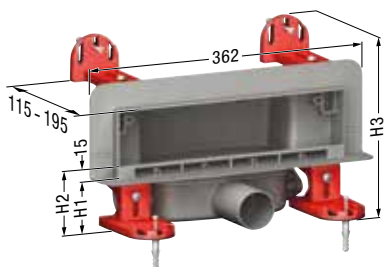

**Wandafvoer Scada zonder led-lampen / met led-lampen**

**Wandafvoer Scada met / zonder LED-lampen, voor vloerafwatering binnen,**  
uit ABS, met stankafsluiter,  
Afvoer Ø 50 (aansluitmogelijkheid vooraan,  
aan de zijkant links of aan de zijkant rechts).  
Met fabrieksmatig aangelijmd dichtingsvlies

H1 = bovenrand flens 65 - 200 mm

H2 = bovenrand tegel 80 - 215 mm

H3 = totale hoogte 218 - 353 mm  
(incl. bevestigingsrails)

**Afdekking Scada  
onzichtbaar**

Betegelbaar tot 10 mm  
tegeldikte

296 x 61 mm (b x h) voor  
tegelwerk tot 10 mm dikte

**Afdekking Scada  
rvs**

312 x 74 mm (b x h) voor  
tegelwerk tot 10 mm dikte

**Afdekking Scada  
Wave**

312 x 74 mm (b x h) voor  
tegelwerk tot 10 mm dikte

**Afdekking Scada  
rvs**

312 x 67 mm (b x h) voor  
tegelwerk tot 17 mm dikte

**Basiselement Scada en afdekking**

zonder led-lampen	48 000.01M	48 000.02M	48 000.03M	48 000.04M
met led-lampen RGB	48 003.41M	48 003.42M	48 003.43M	48 003.44M

**Basiselement Scada in ① inbouwboard 900 x 200 ② inbouwboard 1200 x 200**