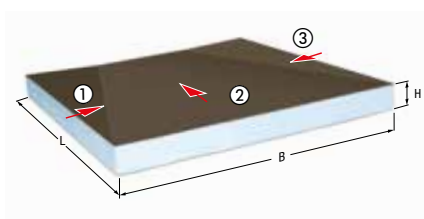

**Afdekking Scada  
rvs**

312 x 74 mm (b x h) voor  
tegelwerk tot 10 mm dikte

**Afdekking Scada  
Wave**

312 x 74 mm (b x h) voor  
tegelwerk tot 10 mm dikte

**Afdekking Scada  
rvs**

312 x 67 mm (b x h) voor  
tegelwerk tot 17 mm dikte

**Basiselement Scada en afdekking**

zonder led-lampen	48 000.01M	48 000.02M	48 000.03M	48 000.04M
met led-lampen RGB	48 003.41M	48 003.42M	48 003.43M	48 003.44M

**Basiselement Scada in ① inbouwboard 900 x 200 ② inbouwboard 1200 x 200**

zonder led-lampen	① 48 001.01	② 48 002.01	① 48 001.02	② 48 002.02	① 48 001.03	② 48 002.03	① 48 001.04	② 48 002.04
met led-lampen RGB	① 48 004.41	② 48 005.41	① 48 004.42	② 48 005.42	① 48 004.44	② 48 005.43	① 48 004.44	② 48 005.44

**Accessoires**

**Multistop**  
als stank-, schuim-, knaagdier-  
en insectenslot  
**48 400**

**Harenfilter**  
uit kunststof  
**48 800**

**Afschotboard**

met geïntegreerd 3-zijdig afschot

① 900 x 900 x 80 mm (L x B x H) **48051**  
Afschot ① 2,4 % ② 0,8 % ③ 2,4 %