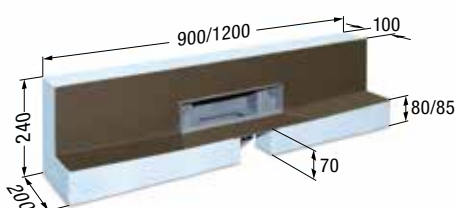

H1 = bovenrand flens 65 - 200 mm

H2 = bovenrand tegel 80 - 215 mm

H3 = totale hoogte 218 - 353 mm  
(incl. bevestigingsrails)

**Afdekking Scada  
onzichtbaar**

Betegelbaar tot 10 mm  
tegeldikte

296 x 61 mm (b x h) voor  
tegelwerk tot 10 mm dikte

**Afdekking Scada  
rvs**

312 x 74 mm (b x h) voor  
tegelwerk tot 10 mm dikte

**Afdekking Scada  
Wave**

312 x 74 mm (b x h) voor  
tegelwerk tot 10 mm dikte

**Afdekking Scada  
rvs**

312 x 67 mm (b x h) voor  
tegelwerk tot 17 mm dikte

**Basiselement Scada en afdekking**

zonder led-lampen	48 000.01M	48 000.02M	48 000.03M	48 000.04M
met led-lampen RGB	48 003.41M	48 003.42M	48 003.43M	48 003.44M

**Basiselement Scada in ① inbouwboard 900 x 200 ② inbouwboard 1200 x 200**

② 1200 x 1200 x 85 mm (L x B x H) **48052**  
Afschot ① 3,7 % ② 1,1 % ③ 3,7 %