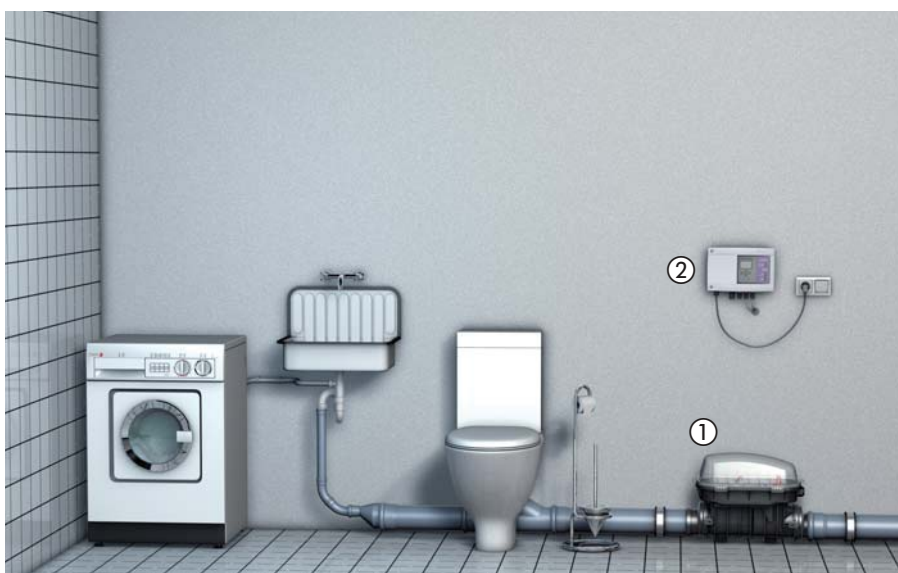

Inbouwsuggestie *Staufix FKA Komfort*

① Fecaliën-terugstroomautomaat   ② Besturingskast

Functie en toepassingsbereik zijn identiek aan het boven omschreven systeem. Het inbouwen van de *Staufix FKA* is in dit geval zelfs eenvoudiger omdat de afvalwaterleiding vrijliggend boven de keldervloer wordt aangelegd. De Comfort besturingskast met ZDS maakt ook hier deel uit van de leveringsomvang, zodat te allen tijde een veilig gebruik van het systeem is gewaarborgd.

Professionele voordelen

- **Plug & play Comfort-besturingskast** met zelfdiagnosesysteem ZDS voor maximale veiligheid.