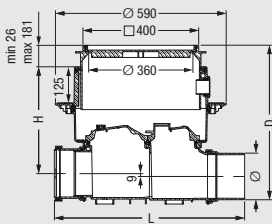

Controlfix Installatie voor vloerinbouw

Product

Afbeelding en maattekening

Artikelomschrijving

Buitendiameter
Ø (mm)

Art. Nr

Uitsparingsmaten 750 x 750 mm

Reinigingsleiding **Controlfix** voor fecaliënvrij afvalwater

Uit kunststof, met telescopisch opzetstuk voor een traploze hoogte- en niveau-instelling.

Voor vloerinbouw voor inbouwdiepte (D) van 486 - 640 mm

1 met betegelbare afdekking (X)

2 met zwarte afdekking (S)

Spatwaterdicht deksel klasse A 15 uit kunststof.

Ø 110 L: 642 mm H: 394 mm
 Ø 125 L: 645 mm H: 387 mm
 Ø 160 L: 656 mm H: 370 mm
 Ø 200 L: 720 mm H: 348 mm

1

Ø 110
 Ø 125
 Ø 160
 Ø 200*

80100X
80125X
80150X
80200X

uit kunststof

Voor installatie in een vrijliggende rioleringsleiding. Met beschermkap.

Ø 110 L: 642 mm H: 422 mm
 Ø 125 L: 645 mm H: 422 mm
 Ø 160 L: 656 mm H: 422 mm
 Ø 200 L: 720 mm H: 422 mm

Ø 110
 Ø 125
 Ø 160
 Ø 200*