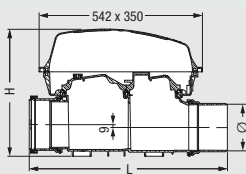

Spatwaterdicht deksel klasse A 15 uit kunststof.

Ø 110 L: 642 mm H: 394 mm
 Ø 125 L: 645 mm H: 387 mm
 Ø 160 L: 656 mm H: 370 mm
 Ø 200 L: 720 mm H: 348 mm

1

Ø 110
 Ø 125
 Ø 160
 Ø 200*

80100X
80125X
80150X
80200X

2

Ø 110
 Ø 125
 Ø 160
 Ø 200*

80100S
80125S
80150S
80200S

Toebehoren: Pagina 30 - 33

Controlfix Installatie in een vrijliggende rioleringsleiding

Product

Reinigingsleiding **Controlfix** voor fecaliënvrij afvalwater

uit kunststof

Voor installatie in een vrijliggende rioleringsleiding. Met beschermkap.

Ø 110 L: 642 mm H: 422 mm
 Ø 125 L: 645 mm H: 422 mm
 Ø 160 L: 656 mm H: 422 mm
 Ø 200 L: 720 mm H: 422 mm

Ø 110
 Ø 125
 Ø 160
 Ø 200*