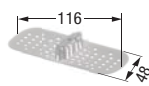

Art. Nr. 48 012

**Scada, Wave**

afdekking uit rvs 304, 312 x 74 mm, voor vloertegels tot 10 mm

Art. Nr. 48 013

**Scada**

afdekking uit rvs 304, 296 x 67 mm, voor vloertegels tot 17 mm

Art. Nr. 48 014

Toebehoren

**Afschotboard**

met geïntegreerd 3-zijdig afschot

□ 900 x 900 x 80 mm (L x B x H)

Helling: ① 2,4 % ② 0,8 % ③ 2,4%

Art. Nr. 48 051

□ 1200 x 1200 x 85 mm (L x B x H)

Helling: ① 3,7 % ② 1,1 % ③ 3,7 %

Art. Nr. 48 052

**Droogbouwplaat voor regelwerk**

met montagelijm

□ Hoogte 300 mm

□ Breedte 623 mm

Art. Nr. 48 063

**Afdichtingsset voor boardelementen**

bestaand uit lijm en afdichtingsbanden

Art. Nr. 48 062