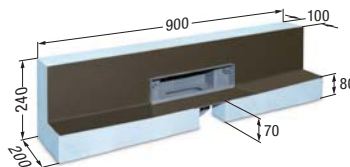

Basiselementen

Basiselement uit ABS

met stankafsluiter, met flens, Zijwaartse afvoer Ø 50

Aansluitmogelijkheid vooraan, aan de linker- of rechterzijde

zonder led Art. Nr. 48 000

met led Art. Nr. 48 003

Basiselement uit ABS

met inbouwboard 900 x 200 mm en afdekking

met stankafsluiter, met flens, zijwaartse afvoer Ø 50

Aansluitmogelijkheid vooraan, aan de linker- of rechterzijde

zonder led Art. Nr. 48 001

met led Art. Nr. 48 004

Basiselement uit ABS

met inbouwboard 1200 x 200 mm en afdekking

met stankafsluiter, met flens, zijwaartse afvoer Ø 50

Aansluitmogelijkheid vooraan, linker- of rechterzijde

zonder led Art. Nr. 48 002

met led Art. Nr. 48 005

H1 = bovenrand flens 65 - 200 mm
H2 = bovenrand tegel 80 - 215 mm
H3 = totale hoogte 218 - 353 mm (incl. bevestigingsrails)