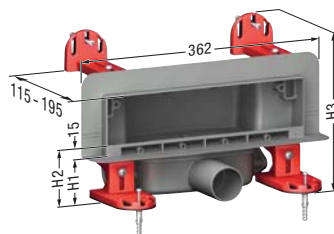

**Droogbouwplaat voor regelwerk**

met montagelijm

□ Hoogte 300 mm

□ Breedte 623 mm

Art. Nr. 48 063

**Afdichtingsset voor boardelementen**

bestaand uit lijm en afdichtingsbanden

Art. Nr. 48 062

**Multistop**

Ongedierte-, schuim- en stankwering

Art. Nr. 48 400

**Harenfilter**

uit polymeer

Art. Nr. 48 800

Basiselementen

**Basiselement uit ABS**

met stankafsluiter, met flens, Zijwaartse afvoer Ø 50

Aansluitmogelijkheid vooraan, aan de linker- of rechterzijde

zonder led Art. Nr. 48 000

met led Art. Nr. 48 003

**Basiselement uit ABS**

met inbouwboard 900 x 200 mm en afdekking

met stankafsluiter, met flens, zijwaartse afvoer Ø 50

Aansluitmogelijkheid vooraan, linker- of rechterzijde

zonder led Art. Nr. 48 002

met led Art. Nr. 48 005

H1 = bovenrand flens 65 - 200 mm  
H2 = bovenrand tegel 80 - 215 mm  
H3 = totale hoogte 218 - 353 mm (incl. bevestigingsrails)