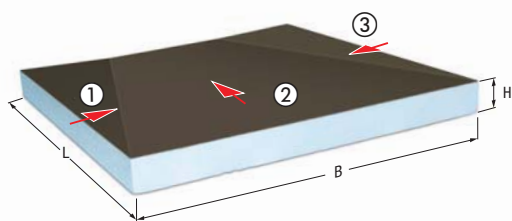

Afdekkingen

**Scada, onzichtbaar**

met rvs frame 304, 296 x 61 mm, voor vloertegels tot 10 mm, betegelbaar met wandtegels tot 10 mm

Art. Nr. 48 011

**Scada**

afdekking uit rvs 304, 312 x 74 mm, voor tegels tot 10 mm

Art. Nr. 48 012

**Scada, Wave**

afdekking uit rvs 304, 312 x 74 mm, voor vloertegels tot 10 mm

Art. Nr. 48 013

**Scada**

afdekking uit rvs 304, 296 x 67 mm, voor vloertegels tot 17 mm

Art. Nr. 48 014

Toebehoren

**Afschotboard**

met geïntegreerd 3-zijdig afschot

□ 900 x 900 x 80 mm (L x B x H)

Helling: ① 2,4 % ② 0,8 % ③ 2,4%

Art. Nr. 48 051

□ 1200 x 1200 x 85 mm (L x B x H)

Helling: ① 3,7 % ② 1,1 % ③ 3,7 %

Art. Nr. 48 052

**Droogbouwplaat voor regelwerk**

met montagelijm

□ Hoogte 300 mm

□ Breedte 623 mm

Art. Nr. 48 063

**Afdichtingsset voor boardelementen**

bestaand uit lijm en afdichtingsbanden

Art. Nr. 48 062