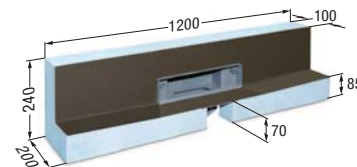

Basiselementen

Basiselement uit ABS

met stankafsluiter, met flens, Zijwaartse afvoer Ø 50

Aansluitmogelijkheid vooraan, aan de linker- of rechterzijde

zonder led Art. Nr. 48 000

met led Art. Nr. 48 003

Basiselement uit ABS

met inbouwboard 900 x 200 mm en afdekking

met stankafsluiter, met flens, zijwaartse afvoer Ø 50

Aansluitmogelijkheid vooraan, aan de linker- of rechterzijde

zonder led Art. Nr. 48 001

met led Art. Nr. 48 004

Basiselement uit ABS

met inbouwboard 1200 x 200 mm en afdekking

met stankafsluiter, met flens, zijwaartse afvoer Ø 50

Aansluitmogelijkheid vooraan, linker- of rechterzijde

zonder led Art. Nr. 48 002

met led Art. Nr. 48 005

H1 = bovenrand flens 65 - 200 mm
H2 = bovenrand tegel 80 - 215 mm
H3 = totale hoogte 218 - 353 mm (incl. bevestigingsrails)