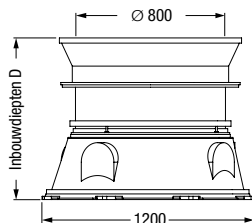

Afdekking vierkant

Inbouwdiepte D in mm Art. Nr.

Klasse B

D1:	620 - 869	874 01 41
D2:	870 - 1119	874 01 42
D3:	1120 - 1369	874 01 43

Klasse D

D1:	620 - 869	874 01 58
D2:	870 - 1119	874 01 59
D3:	1120 - 1369	874 01 60

** Inbouwdiepte D 12 -15
maximale inbouwdiepte 5000 mm i.c.m.
techniekmodule in acht nemen

Afdekking vierkant

Inbouwdiepte D in mm Art. Nr.

Klasse A/L 15, niet betegelbaar, antislip

D1:	396 - 645	874 00 04
D2:	646 - 895	874 00 10
D3:	896 - 1145	874 00 16
D4:	1146 - 1395	874 00 22
D5:	1396 - 1645	874 00 28
D6:	1646 - 1895	874 00 34
D7:	1896 - 2145	874 00 40
D8:	2146 - 2395	874 00 46
D9:	2396 - 2645	874 00 52
D10:	2646 - 2895	874 00 58
D11:	2896 - 3145	874 00 64
D12:	3146 - 3395**	874 00 70
D13:	3396 - 3645**	874 00 76
D14:	3646 - 3895**	874 00 82
D15:	3896 - 4145**	874 00 88

** Inbouwdiepte D 12 -15
maximale inbouwdiepte 5000 mm i.c.m.
techniekmodule in acht nemen

Afbeelding toont Art. Nr. 874 01 58

Afbeelding toont Art. Nr. 874 00 02