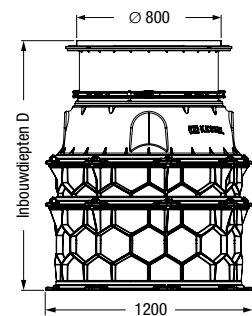

Technieschacht Ø 1000 met mangat Ø 800

in combinatie met de technische module *Aqualift F XL* en *Aqualift S XL*

Polyethyleen PE-HD constructie

Installation: Voor vloerbouw;
grondwaterbestendig tot 3000 mm

Afdekking vierkant

Inbouwdiepte D in mm Art. Nr.

Klasse B

D1:	620 - 869	874 01 41
D2:	870 - 1119	874 01 42
D3:	1120 - 1369	874 01 43

Klasse D

D1:	620 - 869	874 01 58
D2:	870 - 1119	874 01 59
D3:	1120 - 1369	874 01 60

** Inbouwdiepte D 12 -15
maximale inbouwdiepte 5000 mm i.c.m.
techniekmodule in acht nemen

Afdekking vierkant

Inbouwdiepte D in mm Art. Nr.

Klasse A/L 15, niet betegelbaar, antislip

D1:	396 - 645	874 00 04
D2:	646 - 895	874 00 10
D3:	896 - 1145	874 00 16
D4:	1146 - 1395	874 00 22
D5:	1396 - 1645	874 00 28
D6:	1646 - 1895	874 00 34
D7:	1896 - 2145	874 00 40
D8:	2146 - 2395	874 00 46
D9:	2396 - 2645	874 00 52
D10:	2646 - 2895	874 00 58
D11:	2896 - 3145	874 00 64
D12:	3146 - 3395**	874 00 70
D13:	3396 - 3645**	874 00 76
D14:	3646 - 3895**	874 00 82
D15:	3896 - 4145**	874 00 88

** Inbouwdiepte D 12 -15
maximale inbouwdiepte 5000 mm i.c.m.
techniekmodule in acht nemen

Afbeelding toont Art. Nr. 874 01 58

Afbeelding toont Art. Nr. 874 00 02