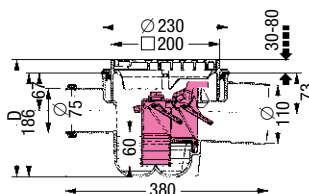

Met/zonder dubbelkleps terugstroom-
beveiliging.

Afvoercapaciteit 1,8 l/s.

Inbouwmaten 400 × 320 mm

Rooster:

Sleufrooster 188 × 188 mm uit polymeer,
zwart, Klasse K 3;

sleufrooster 187 × 187 mm en frame
uit rvs 304, geschroefd, Klasse L 15

➤ **Toebehoren:** zie pagina 272 – 273

Met dubbelkleps terugstroombeveiliging

Buitendiameter Ø (mm)	Inbouwdiepte D in mm	Art. Nr.
Met zwart rooster		
Ø 110	216 - 276	27 611
Met rooster uit rvs		
Ø 110	216 - 266	27 621

Zonder dubbelkleps terugstroombeveiliging

Buitendiameter Ø (mm)	Inbouwdiepte D in mm	Art. Nr.
Met zwart rooster		
Ø 110	216 - 276	29 111
Met rooster uit rvs		
Ø 110	216 - 266	29 121