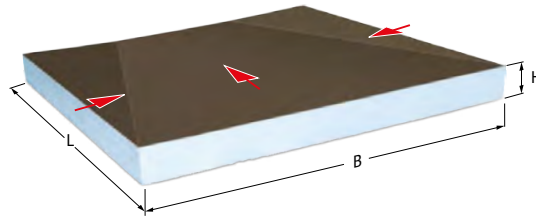

Gefällekeil als Duschboard

Ausführung:
Mit integriertem
3-seitigem Gefälle

Gefälle links in %	Gefälle Mitte in %	Gefälle rechts in %	Art.-Nr.	Stück Ka./Pa.	PG
Gefällekeil 900×900×80 mm (L×B×H)					
2,4	0,8	2,4	48 051	1/-	1
Gefällekeil 1200×1200×85 mm (L×B×H)					
3,7	1,1	3,7	48 052	1/-	1

Trockenbauplatte für Ständerwerk

Inklusive:
Montagekleber

Höhe×Breite in mm	Art.-Nr.	Stück Ka./Pa.	PG
300×623	48 063	1/-	1

Dichtungsset für Boardelemente

Ausführung:
• Kleber
• Dichtungsbänder

Art.-Nr.	Stück Ka./Pa.	PG
48 062	1/-	1